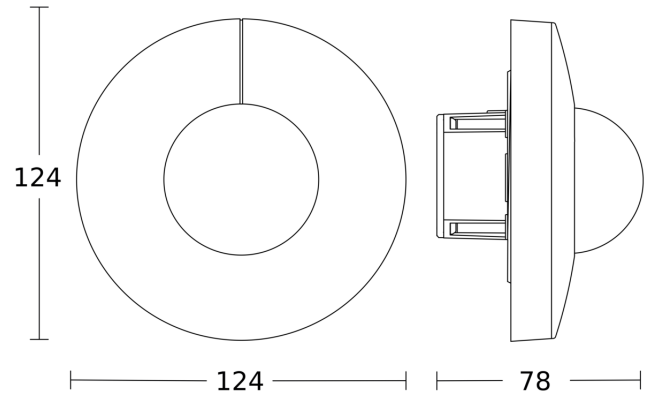

Technische gegevens

Afmetingen (Ø x H)	124 x 121 mm	Optimale montagehoogte	2,5 m
Fabrieksgarantie	5 jaar	Registratiehoek	Gang, 360 °
Instellingen via	ETS-software, Afstandsbediening, Bus, Smart Remote	Openingshoek	45 °
Variante	KNX - plafondbouw rond wit	Onderkruipbescherming	Ja
VPE1, EAN	4007841079703	verkleining van de registratiehoek per segment mogelijk	Ja
Uitvoering	Bewegingsmelder	Elektronische instelling	Nee
Toepassing, plaats	Binnen	Mechanische instelling	Nee
Toepassing, ruimte	hal / gang, parkeergarage, Binnen	Reikwijdte radiaal	12 x 6 m (72 m ²)
kleur	wit	Reikwijdte tangentiaal	23 x 6 m (138 m ²)
Kleur, RAL	9003	Tijdstelling	0 s - 1092 Min.
Incl. hoekwandhouder	Nee	basislichtfunctie	Ja
Montageplaats	plafond	Hoofdlicht instelbaar	0 - 100 %
Montage	In de muur, Plafond, Plafondbouw	Schemerinstelling Teach	Ja
Bescherming	IP20	Regeling constant licht	Ja
Omgevingstemperatuur	-20 - 50 °C	KNX-functies	Schemerschakelaar, basislichtfunctie, Lichtsterktewaarde, HVAC-uitgang, Regeling constant licht,
Materiaal	kunststof		

IS 345

V3 KNX - plafondbouw rond wit
EAN 4007841 079703
art.nr. 079703

Registratiebereik

Mogelijke montagehoogte: 2,50 m - 5,00 m
Oranje: radiaal
Zwart: tangentiaal

Maten 1

Maten 2

aansluitschema Master

IS 345

V3 KNX - plafondbouw rond wit
EAN 4007841 079703
art.nr. 079703

aansluitschema Master/slave koppelin