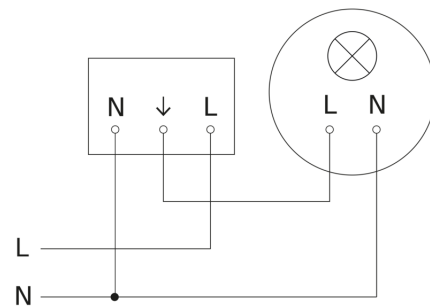

Koppeling	Ja
Soort koppeling	Master/slave
Koppeling via	KNX-bus
Nominale stroom	12,5 mA

Toebehoren

EAN 4007841 009151	Afstandsbediening Smart Remote
EAN 4007841 593018	Service-afstandsbediening RC6 KNX
EAN 4007841 592912	Gebruikers-afstandsbediening RC7 KNX
EAN 4007841 056742	Zwart paneel voor IR sensoren

IS 345

V3 KNX - plafondbouw rond wit
EAN 4007841 079703
art.nr. 079703

Registratiebereik

Mogelijke montagehoogte: 2,50 m - 5,00 m
Oranje: radiaal
Zwart: tangentiaal

Maten 1

Maten 2

aansluitschema Master

IS 345

V3 KNX - plafondbouw rond wit
EAN 4007841 079703
art.nr. 079703

aansluitschema Master/slave koppelin