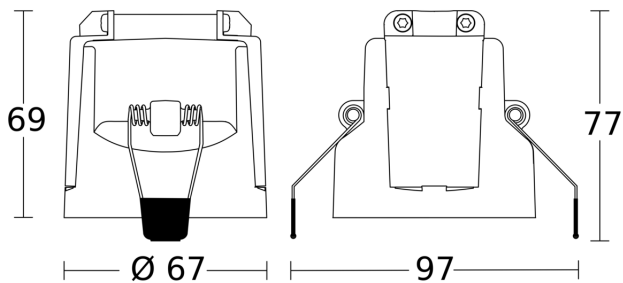

Technische gegevens

Afmetingen (Ø x H)	124 x 121 mm	Optimale montagehoogte	2,5 m
Fabrieksgarantie	5 jaar	Registratiehoek	Gang, 360 °
Instellingen via	ETS-software, Afstandsbediening, Bus, Smart Remote	Openingshoek	45 °
Variante	KNX - plafondbouw rond wit	Onderkruipbescherming	Ja
VPE1, EAN	4007841079703	verkleining van de registratiehoek per segment mogelijk	Ja
Uitvoering	Bewegingsmelder	Elektronische instelling	Nee
Toepassing, plaats	Binnen	Mechanische instelling	Nee
Toepassing, ruimte	hal / gang, parkeergarage, Binnen	Reikwijdte radiaal	12 x 6 m (72 m ²)
kleur	wit	Reikwijdte tangentiaal	23 x 6 m (138 m ²)
Kleur, RAL	9003	Tijdstelling	0 s - 1092 Min.
Incl. hoekwandhouder	Nee	basislichtfunctie	Ja
Montageplaats	plafond	Hoofdlicht instelbaar	0 - 100 %
Montage	In de muur, Plafond, Plafondbouw	Schemerinstelling Teach	Ja
Bescherming	IP20	Regeling constant licht	Ja
Omgevingstemperatuur	-20 - 50 °C	KNX-functies	Schemerschakelaar, basislichtfunctie, Lichtsterktewaarde, HVAC-uitgang, Regeling constant licht,
Materiaal	kunststof		

IS 345

V3 KNX - plafondbouw rond wit
EAN 4007841 079703
art.nr. 079703

Registratiebereik

Mogelijke montagehoogte: 2,50 m - 5,00 m
Oranje: radiaal
Zwart: tangentiaal

Maten 1

Maten 2

aansluitschema Master

IS 345