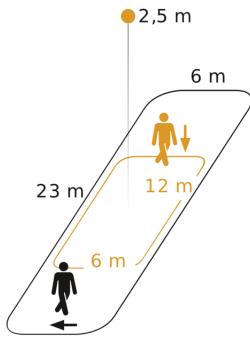

IS 345

V3 KNX - plafondbouw rond wit
EAN 4007841 079703
art.nr. 079703

Registratiebereik